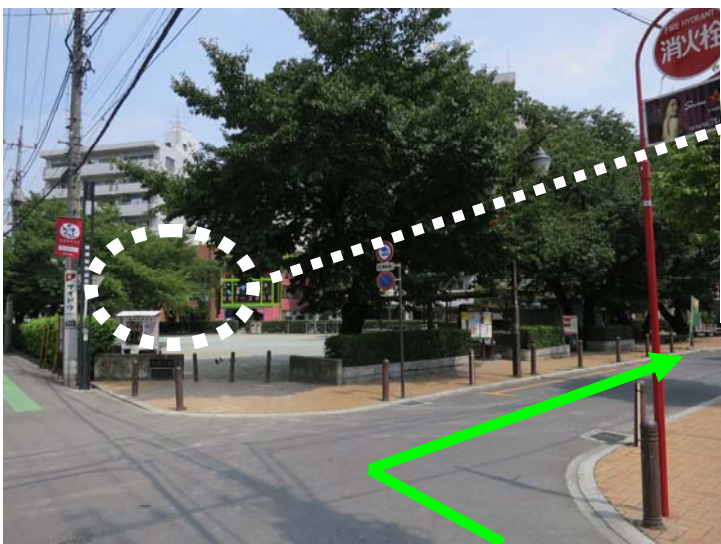

大岡歯科医院への行き方

～ JR南浦和駅から ～

1. JR南浦和駅改札口を東口(出て左)に向かう

J R 南浦和駅出口を出たら、東口
(改札出たら左) に向かって下さい
徒歩約 4 分です

2. 突き当たりの階段を降りる

突き当たりの階段を左に降りて下
さい

3. 階段を降りると右手にタクシー乗り場が見えます

タクシー乗り場に向かって右手に曲
がって行きます

4. 右手に「コージーコーナー」さんが見えます。

右手に「コージーコーナー」さんが見えてきます。

まっすぐ行き、突き当たりを左に曲がります。

5. 横断歩道を「東京三菱UFJ」さん側に渡ります。

「東京三菱UFJ」さん側に渡り、
右に向かいます。

6. 「ケンタッキーフライドチキン」さんを左手に見て進みます

「ケンタッキー」さんの角を左に曲がります。

7. 「ケンタッキー」さんを左折して直進します

8. 「マツモトキヨシ」さんを左に見て直進します。

医院は、もうすぐそこです

9. 公園の四つ角を右に曲がります

10. 公園の角を左折します

11. 左折したら直進をします

12. 子鳩保育園さんの横です

13. 大岡歯科医院に到着です

大岡歯科医院に到着です。
お疲れ様でした。