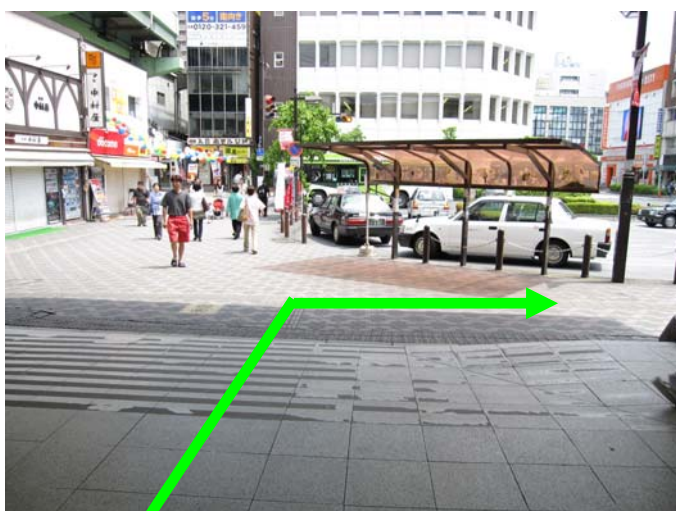

大岡歯科医院への行き方

～ JR南浦和駅から ～

1. JR南浦和駅改札口を東口(出て左)に向かう

J R 南浦和駅出口を出たら、東口
(改札出たら左) に向かって下さい
徒歩約 4 分です

2. 突き当たりの階段を降りる

突き当たりの階段を左に降りて下
さい

3. 階段を降りると右手にタクシー乗り場が見えます

タクシー乗り場に向かって右手に曲
がって行きます

4. 右手に「コージーコーナー」さんが見えます。

右手に「コージーコーナー」さんが見えてきます。

まっすぐ行き、突き当たりを左に曲がります。

5. 横断歩道を「東京三菱UFJ」さん側に渡ります。

「東京三菱UFJ」さん側に渡り、
右に向かいます。

6. 「ケンタッキーフライドチキン」さんを左手に見て進みます

「ケンタッキー」さんの角を左に曲がります。

7. 「ケンタッキー」さんを左折して直進します

8. 「マツモトキヨシ」さんを左に見て直進します。

医院は、もうすぐそこです

9. 公園の四つ角を右に曲がります

10. 公園の角を左折します

11. 左折したら直進をします

12. 子鳩保育園さんの横です

13. 大岡歯科医院に到着です

大岡歯科医院に到着です。
お疲れ様でした。